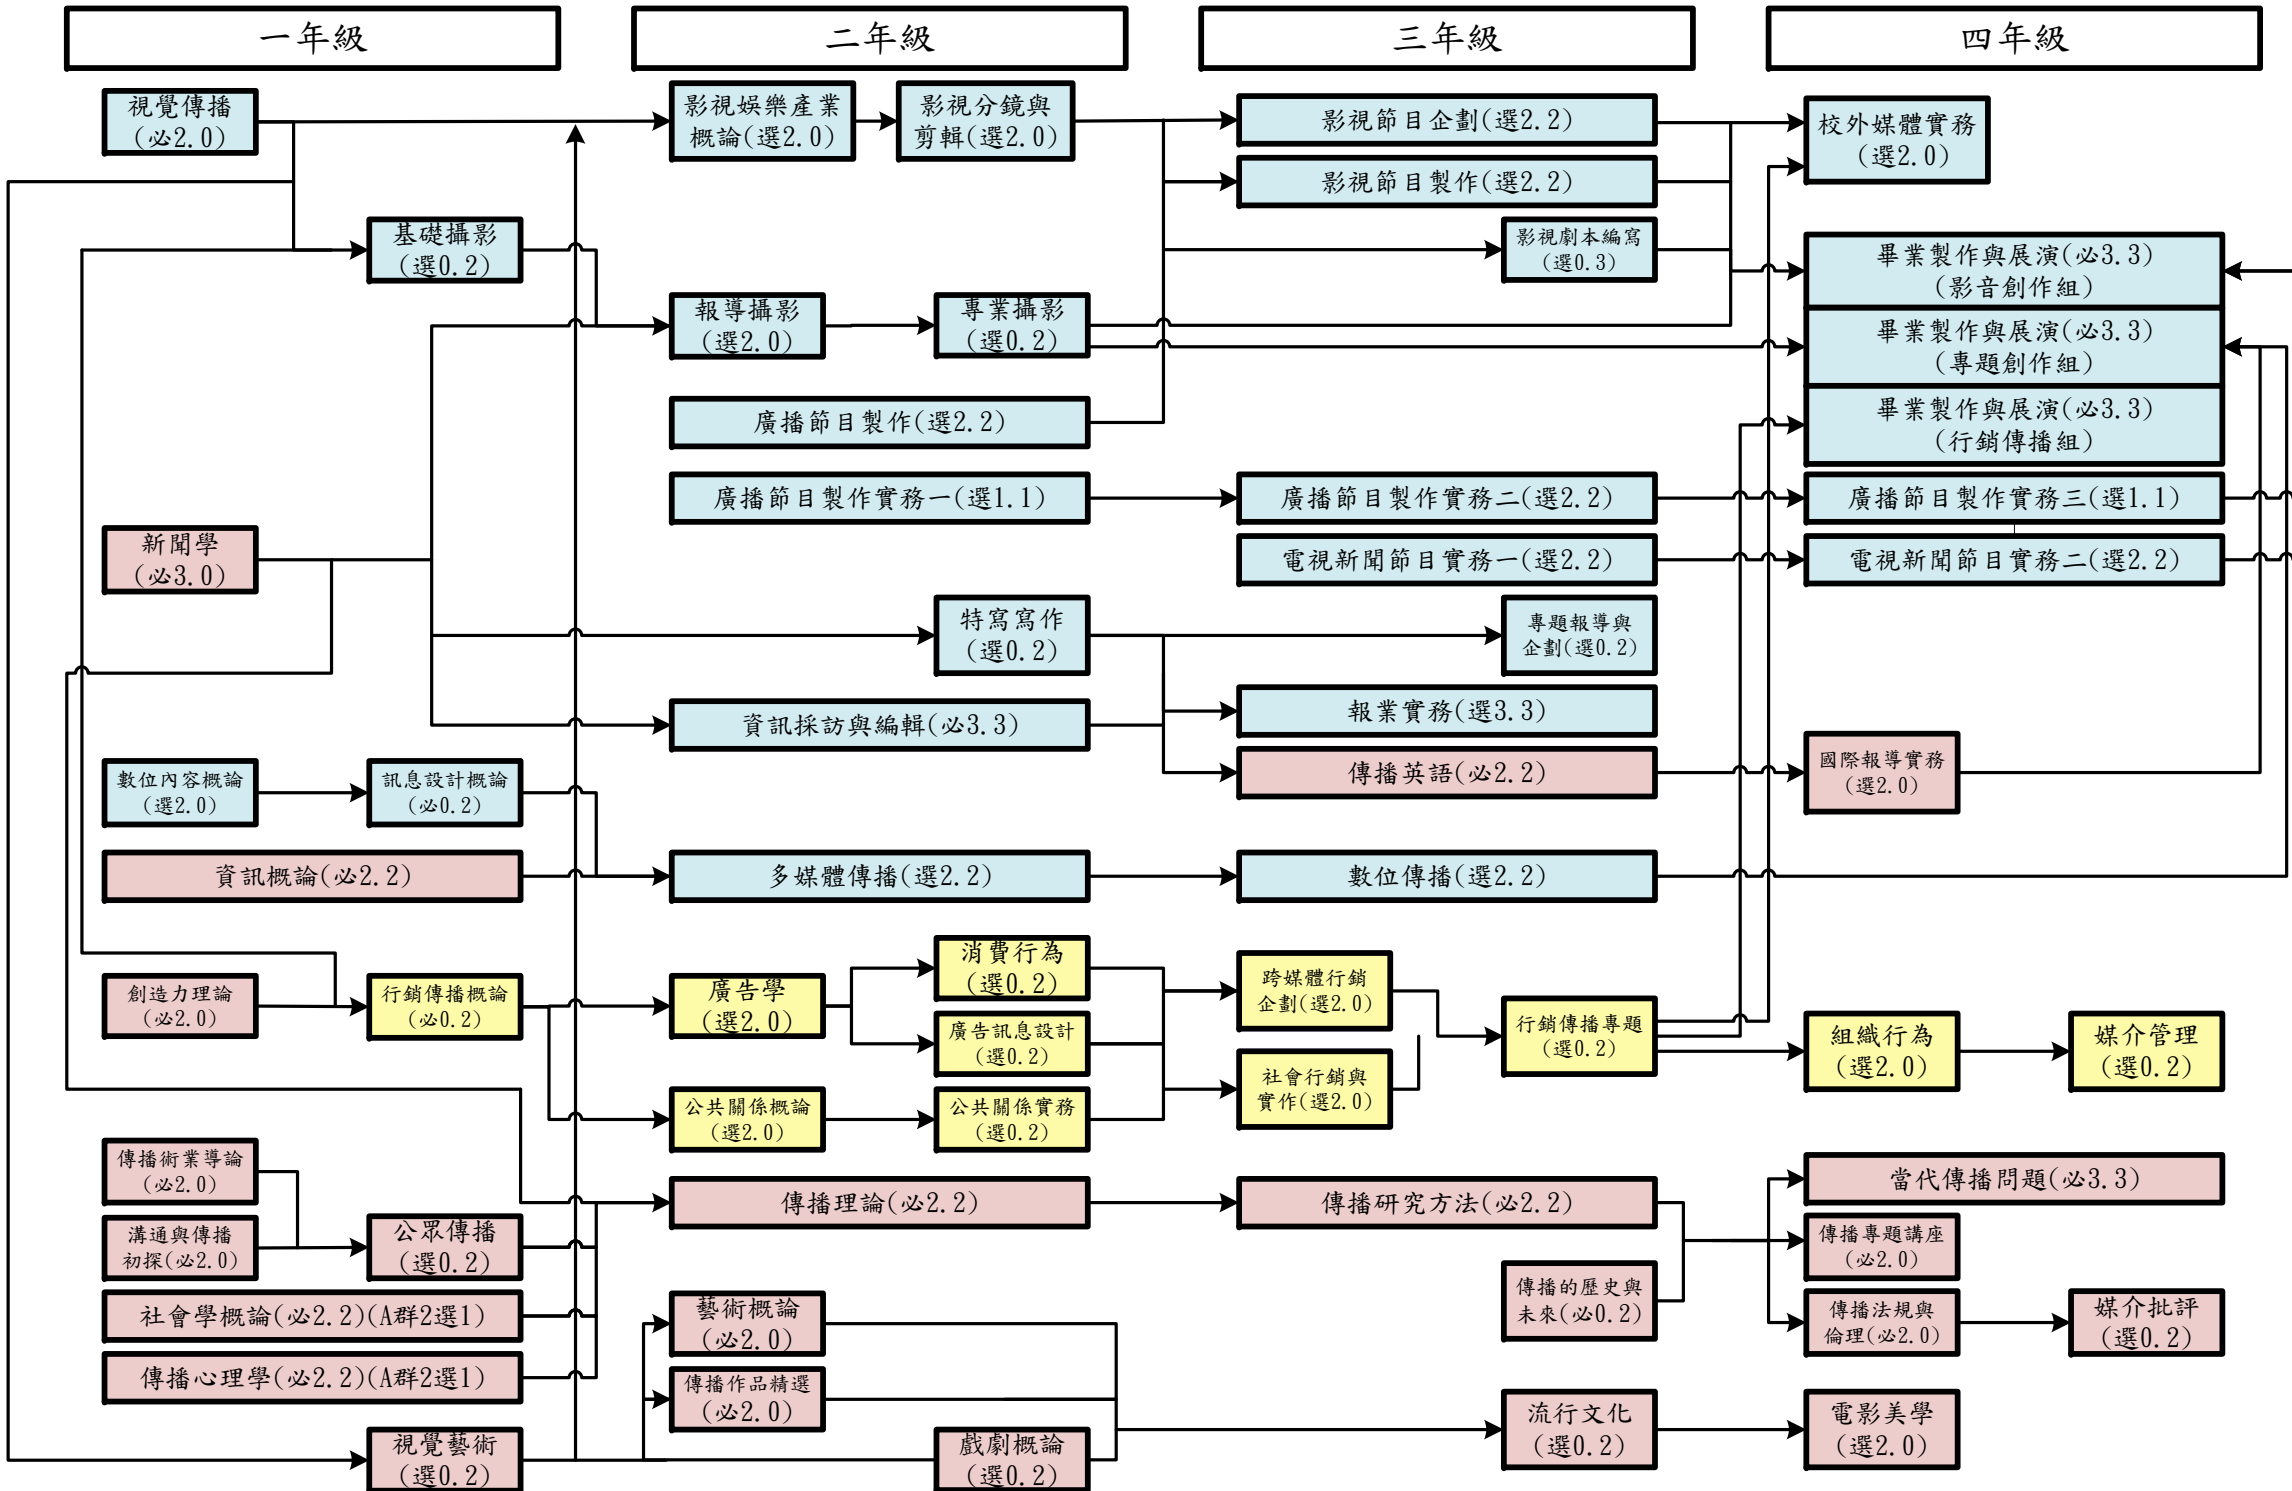

# 淡江大學大眾傳播學系課程地圖

必修59學分，系選修21學分，自由選修34學分

內容產製 (藍色) | 行銷傳播 (黃色) | 傳播核心基礎知識 (粉紅色)